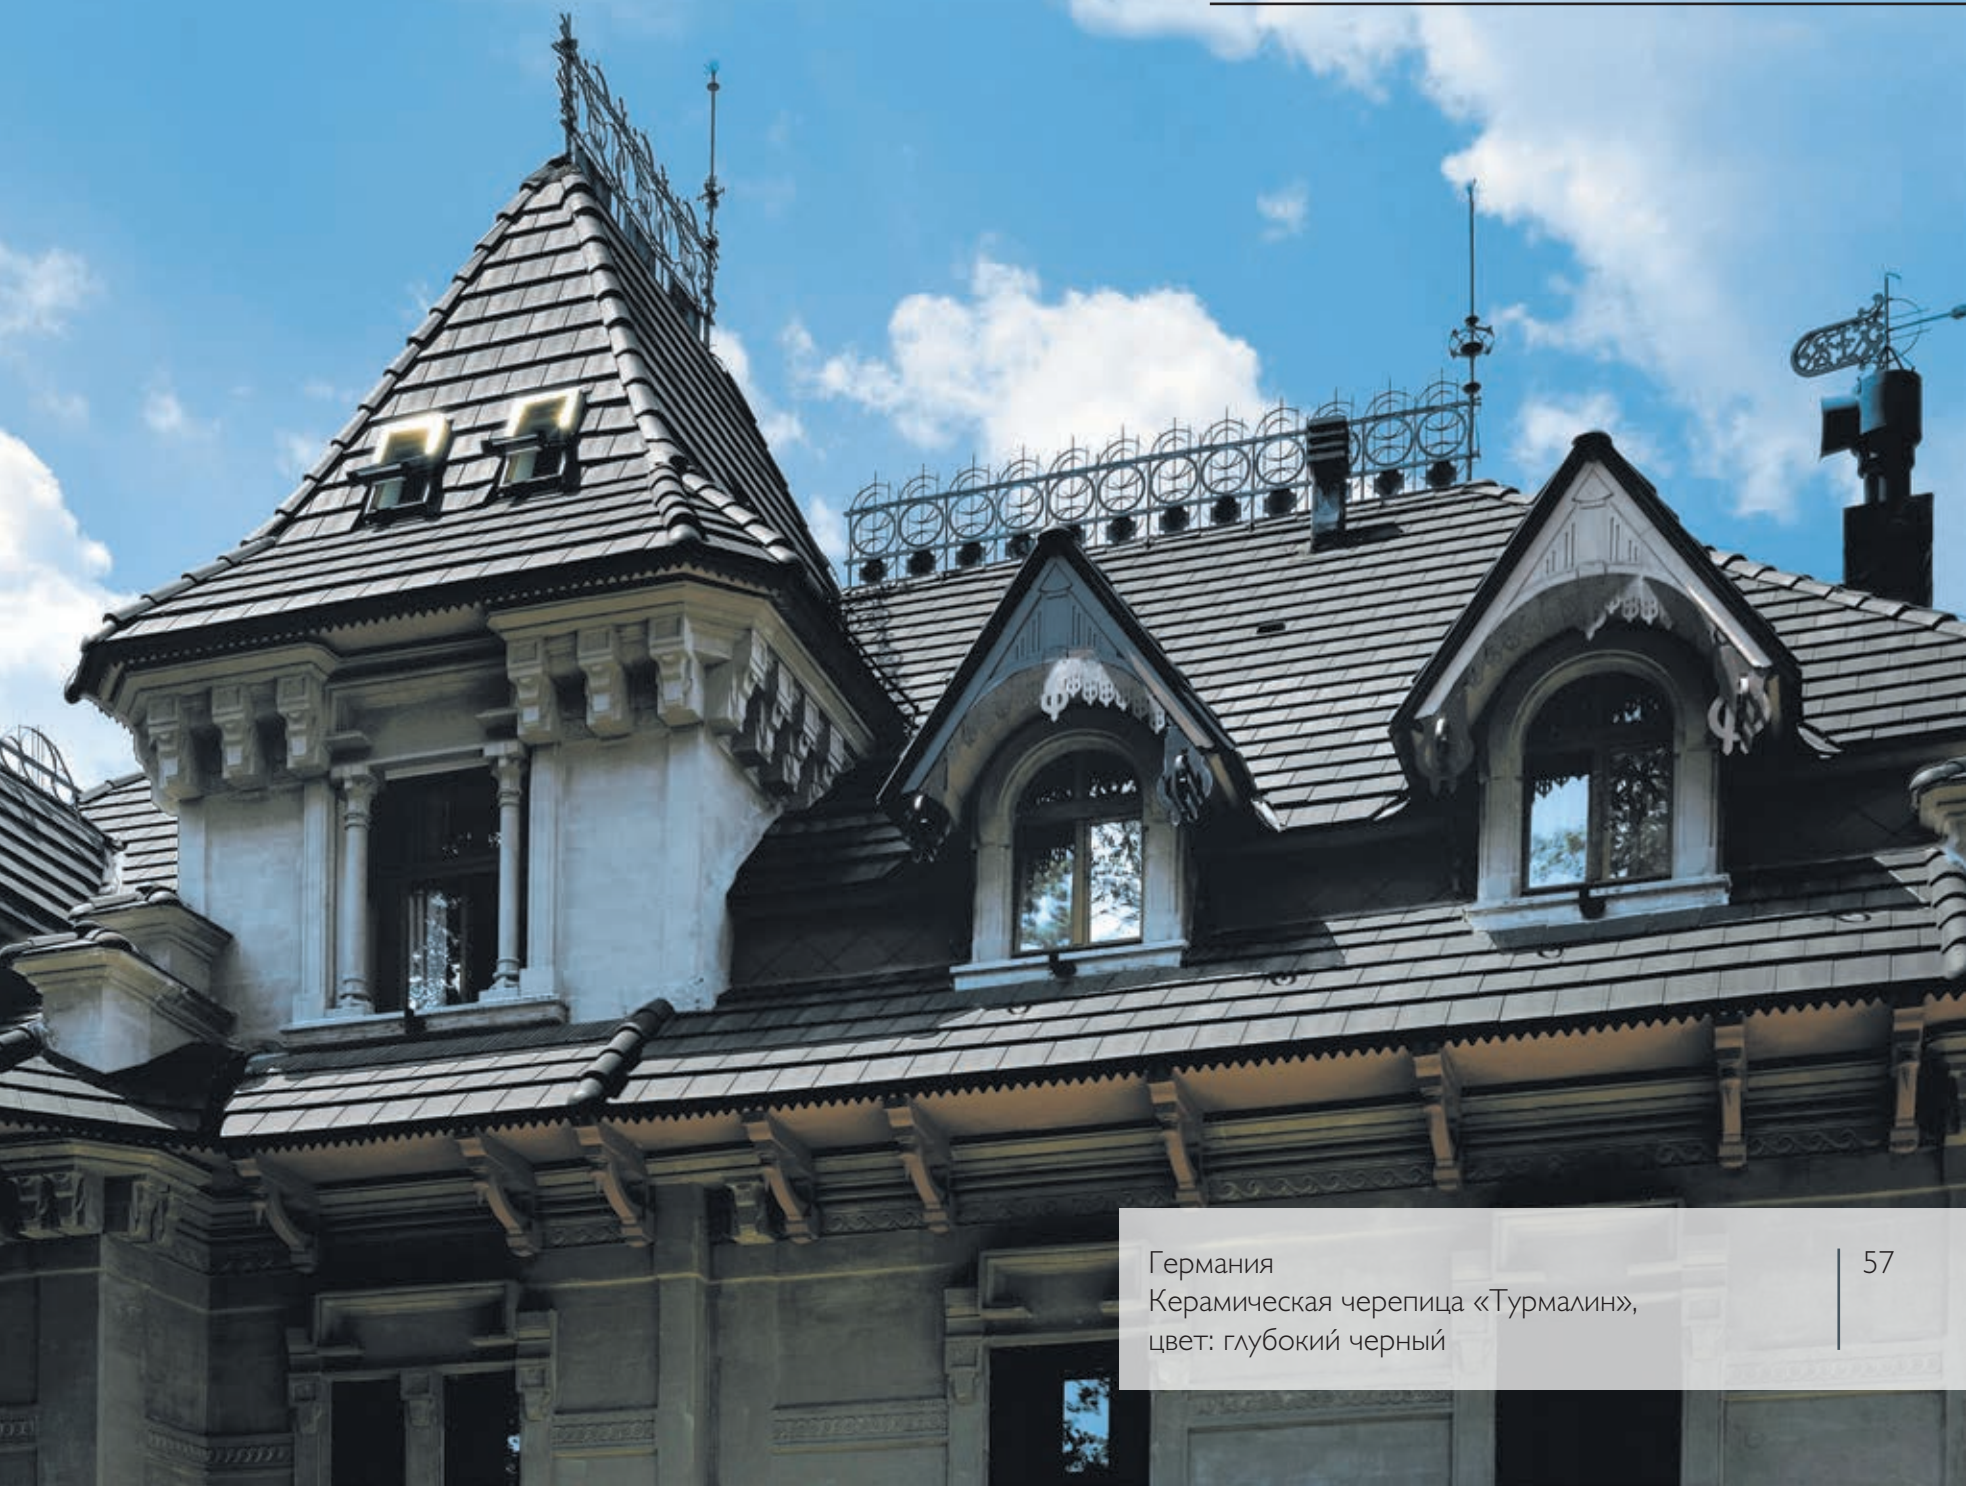

Германия
Керамическая черепица «Турмалин»,
цвет: глубокий черный