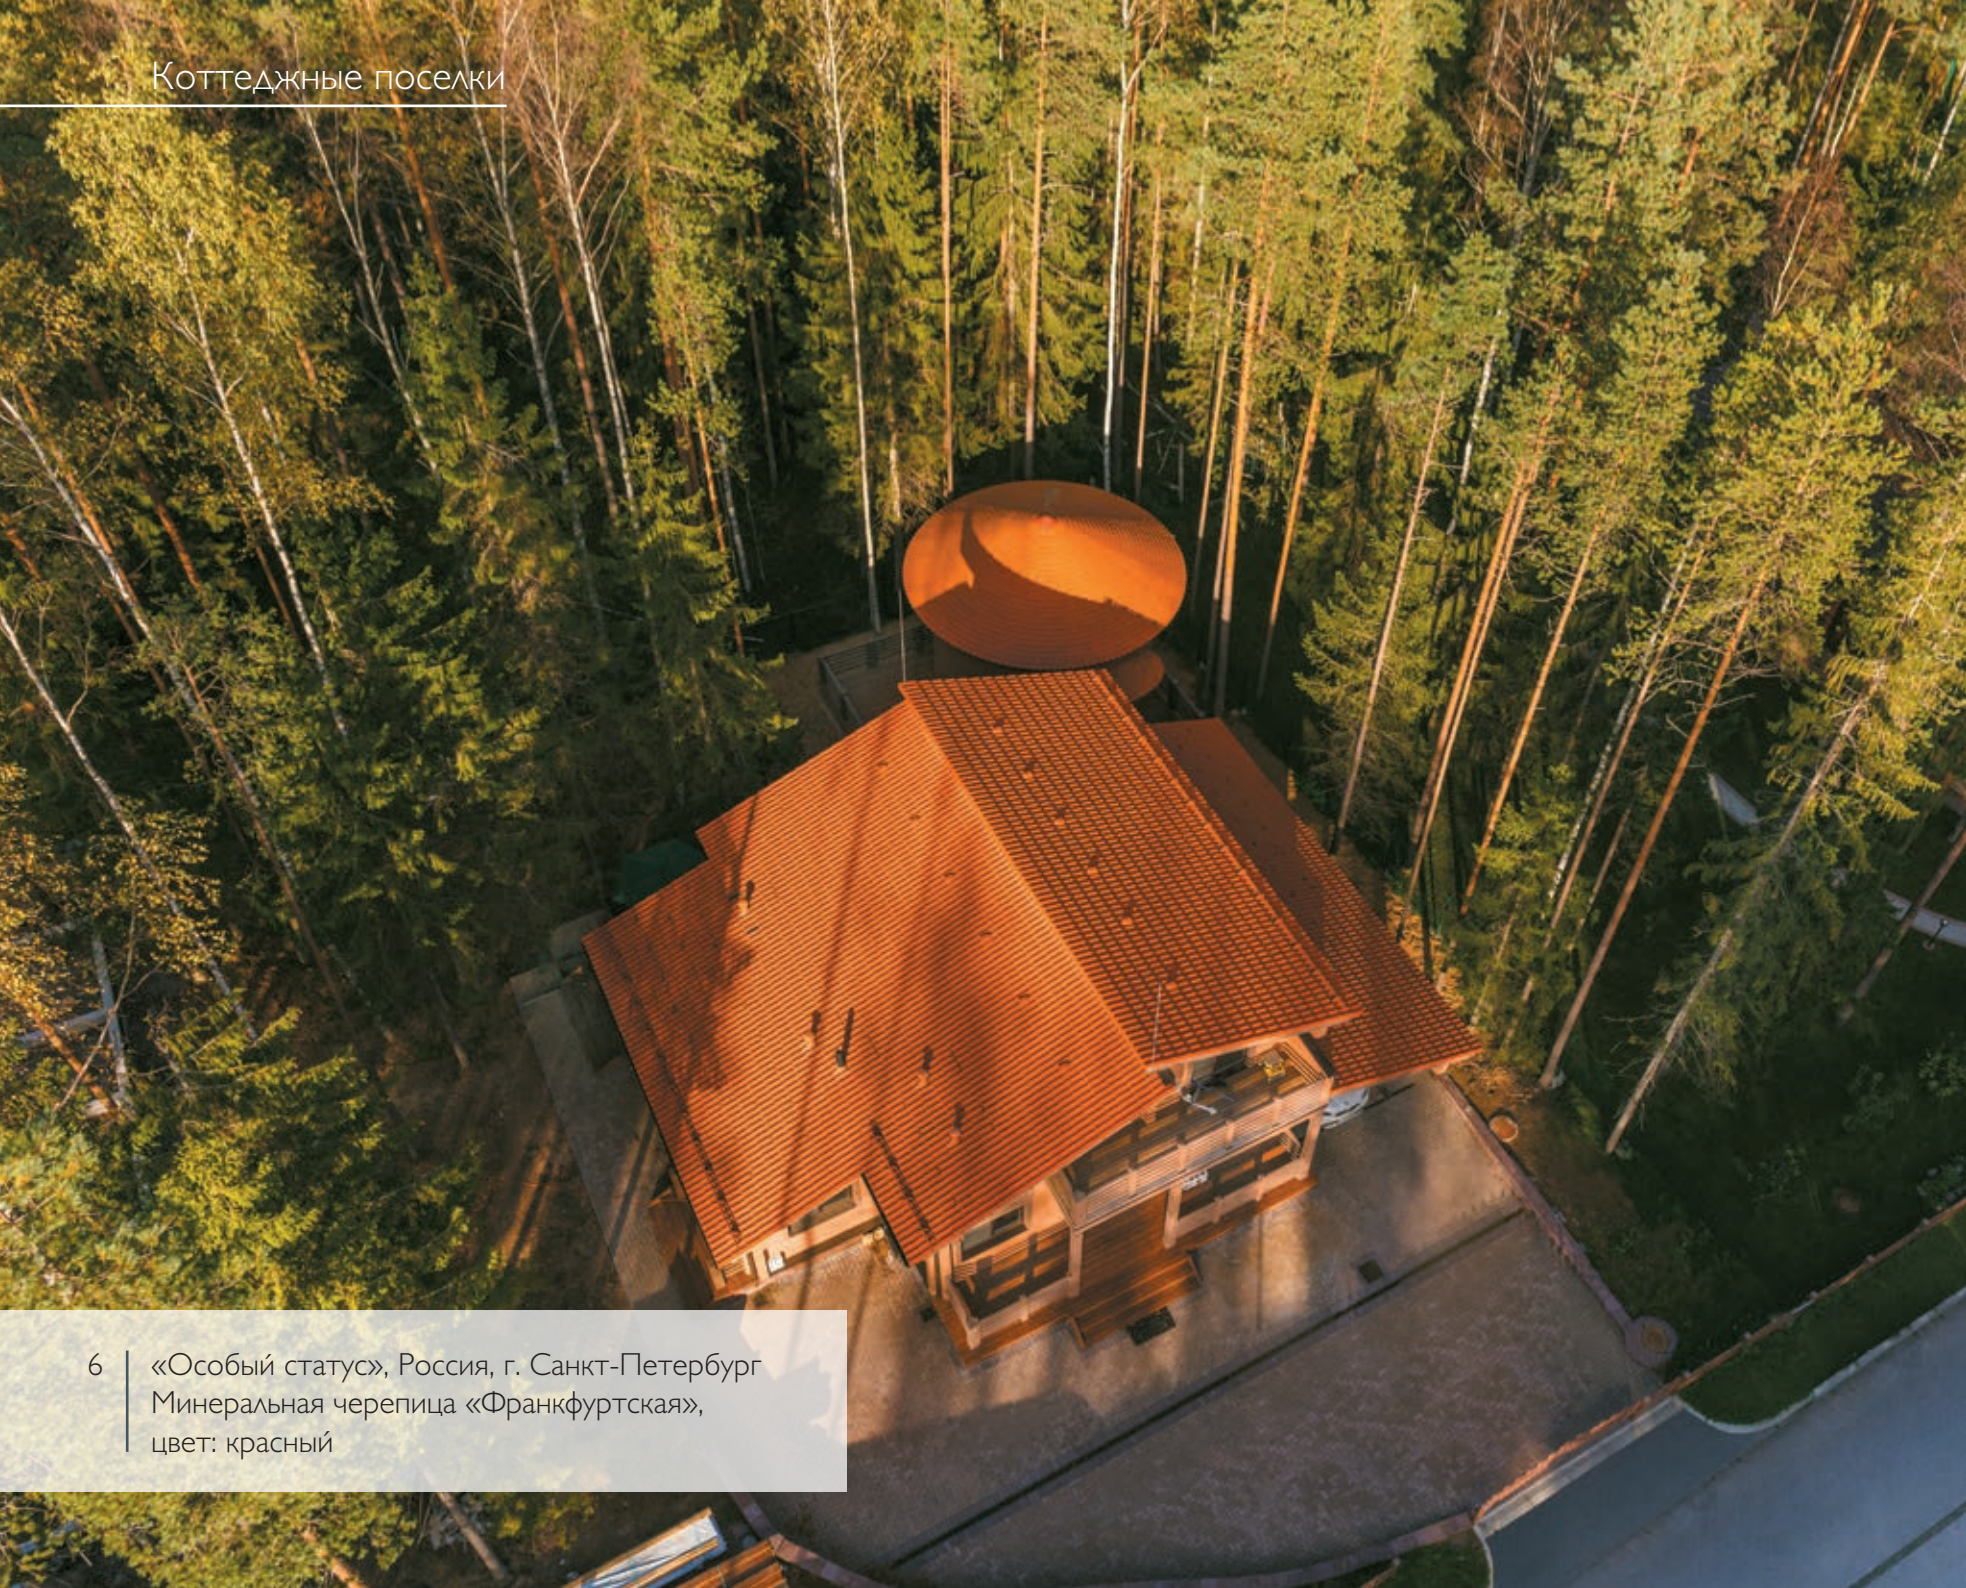

6 | «Особый статус», Россия, г. Санкт-Петербург
Минеральная черепица «Франкфуртская»,
цвет: красный